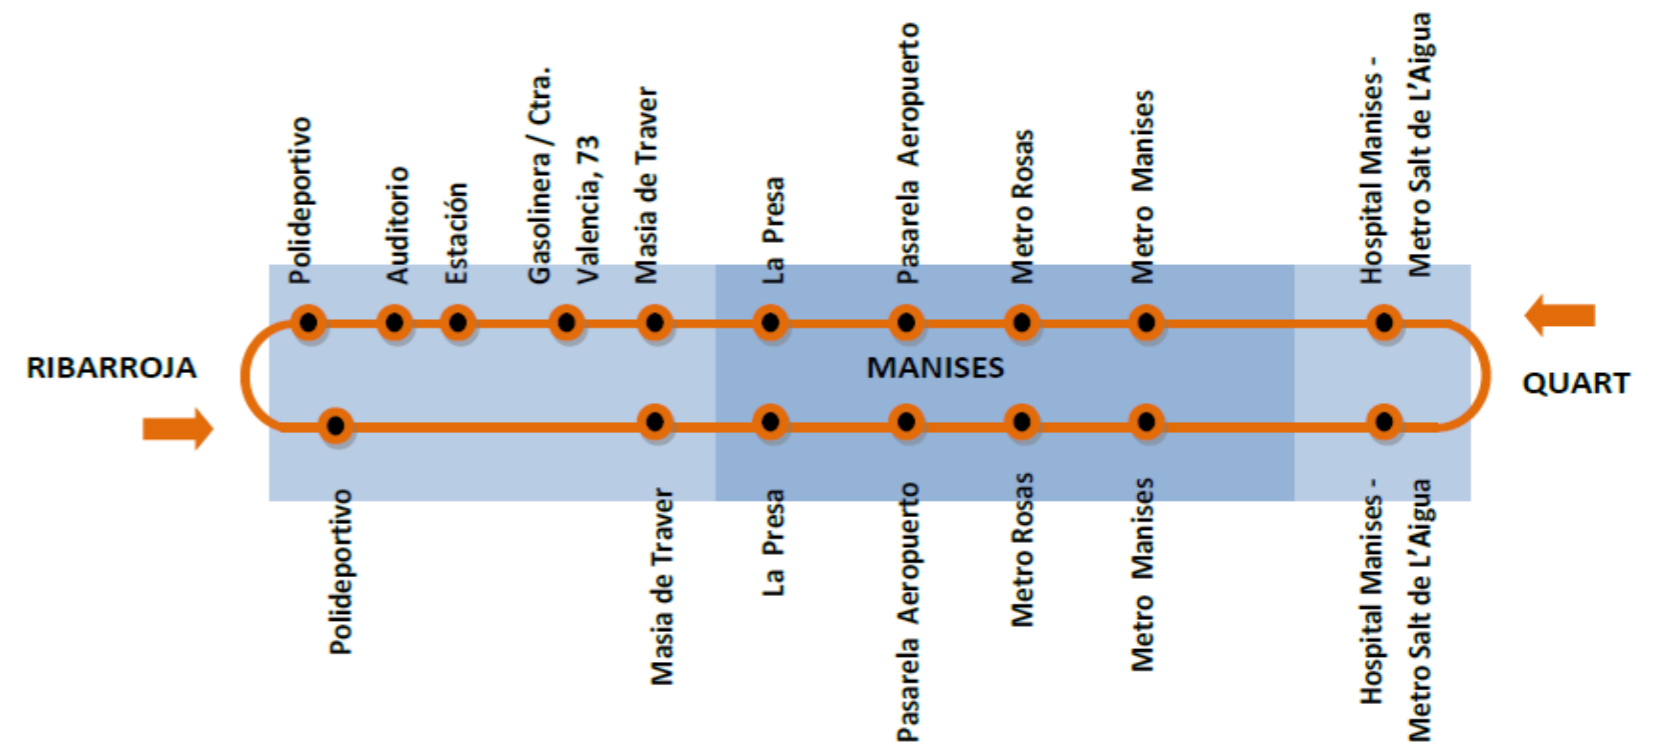

Horarios de paso aproximados

HORARIOS SABADOS, DOMINGOS Y FESTIVOS

Riba-roja	Masia de Traver	Manises	Quart	Quart	Manises	Masia de Traver	Riba-roja
7:00	7:05	7:17	7:25	7:30	7:38	7:50	7:55
8:00	8:05	8:17	8:25	8:30	8:38	8:50	8:55
9:00	9:05	9:17	9:25	9:30	9:38	9:50	9:55
10:00	10:05	10:17	10:25	10:30	10:38	10:50	10:55
11:00	11:05	11:17	11:25	11:30	11:38	11:50	11:55
12:00	12:05	12:17	12:25	12:30	12:38	12:50	12:55
13:00	13:05	13:17	13:25	13:30	13:38	13:50	13:55
14:00	14:05	14:17	14:25	14:30	14:38	14:50	14:55
15:00	15:05	15:17	15:25	15:30	15:38	15:50	15:55
16:00	16:05	16:17	16:25	16:30	16:38	16:50	16:55
17:00	17:05	17:17	17:25	17:30	17:38	17:50	17:55
18:00	18:05	18:17	18:25	18:30	18:38	18:50	18:55
19:00	19:05	19:17	19:25	19:30	19:38	19:50	19:55
20:00	20:05	20:17	20:25	20:30	20:38	20:50	20:55
21:00	21:05	21:17	21:25	21:30	21:38	21:50	21:55

Utilice el Abono Transporte
30 días de usos ilimitados entre
Metro, EMT y Metrobus

96 150 00 82

- www.Fernanbus.es