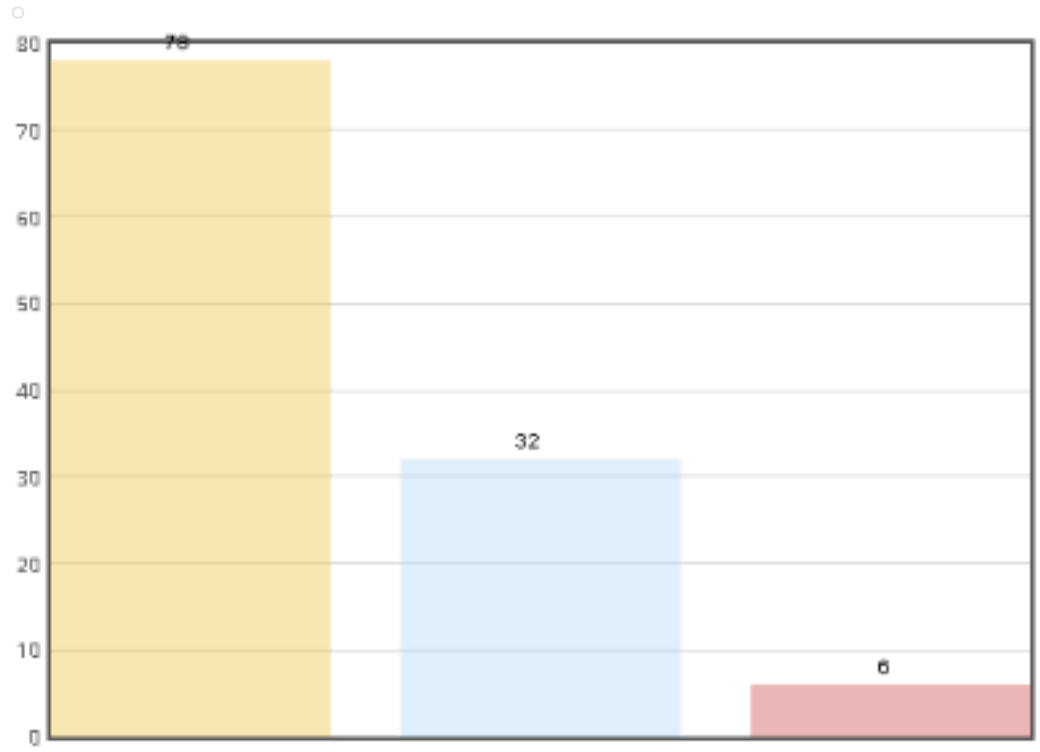

Molt be	78	67.24%
Be	32	27.59%
Regular	6	5.17%

Resultados

☰ Pregunta "Creu que seria d'utilitat una zona destinada a exercici per a majors?"

Título	Creu que seria d'utilitat una zona destinada a exercici per a majors?		
Descripción	.		
Estado	Activa		
Tipo	Selección única		
Resultados			
	Respuesta	Nº de respuestas	Porcentaje
	Si	103	88.79%
	No	13	11.21%