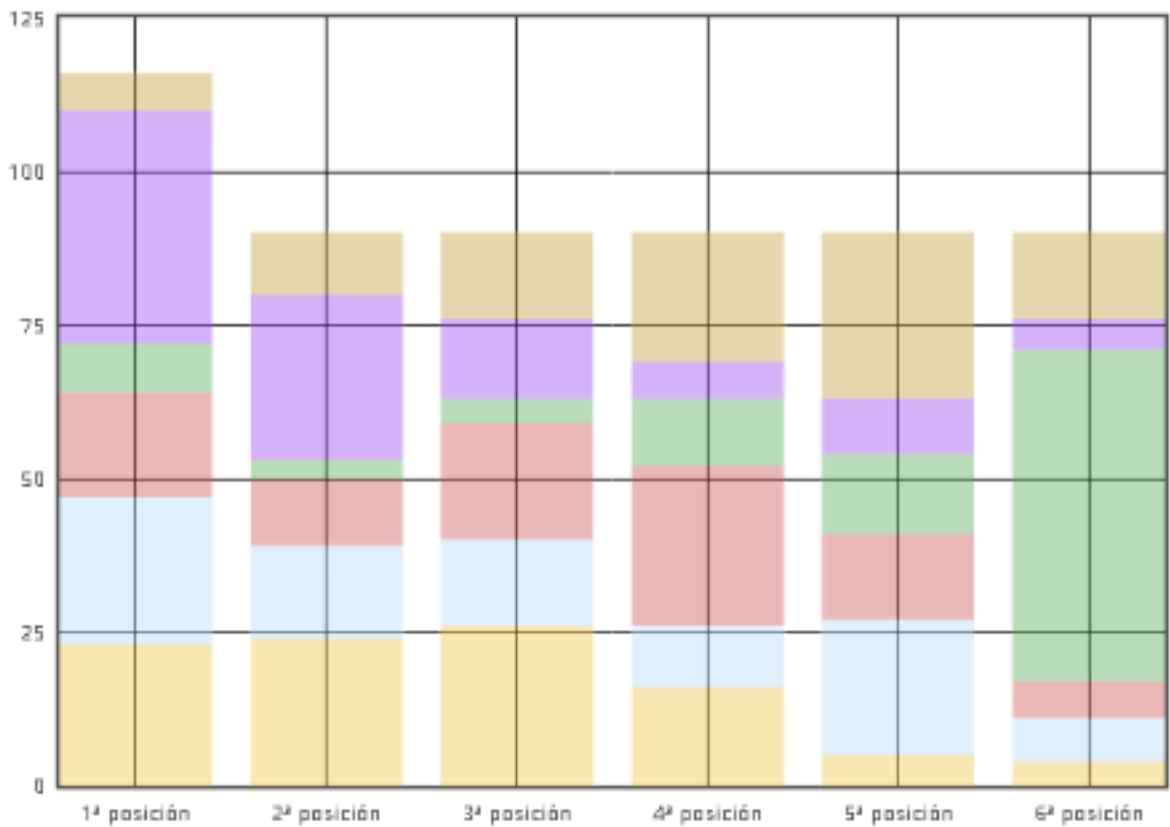

Resultados

○

☰ **Pregunta** "Quins servicis valora d'un parc? Ordena de major a menor arrossegant la millor opció que consideres, la primera serà la més valorada i així successivament."

Título	Quins servicis valora d'un parc? Ordena de major a menor arrossegant la millor opció que consideres, la primera serà la més valorada i així successivament.					
Descripción	.					
Estado	Activa					
Tipo	Ordenación					
Resultados						
Respuesta	1 posición	2 posición	3 posición	4 posición	5 posición	6 posición
Mobiliari urbà (bancs, papereres...)	23 - 23.47%	24 - 24.49%	26 - 26.53%	16 - 16.33%	5 - 5.1%	4 - 4.08%
Accessibilitat	24 - 26.09%	15 - 16.3%	14 - 15.22%	10 - 10.87%	22 - 23.91%	7 - 7.61%
Enjardinament	17 - 18.28%	11 - 11.83%	19 - 20.43%	26 - 27.96%	14 - 15.05%	6 - 6.45%
Pipi-can	8 - 8.6%	3 - 3.23%	4 - 4.3%	11 - 11.83%	13 - 13.98%	54 - 58.06%

Neteja	38 - 38.78%	27 - 27.55%	13 - 13.27%	6 - 6.12%	9 - 9.18%	5 - 5.1%
Fonts	6 - 6.52%	10 - 10.87%	14 - 15.22%	21 - 22.83%	27 - 29.35%	14 - 15.22%

Resultados

☰ Pregunta "Segons els seus hàbits, Que acostuma fer?"