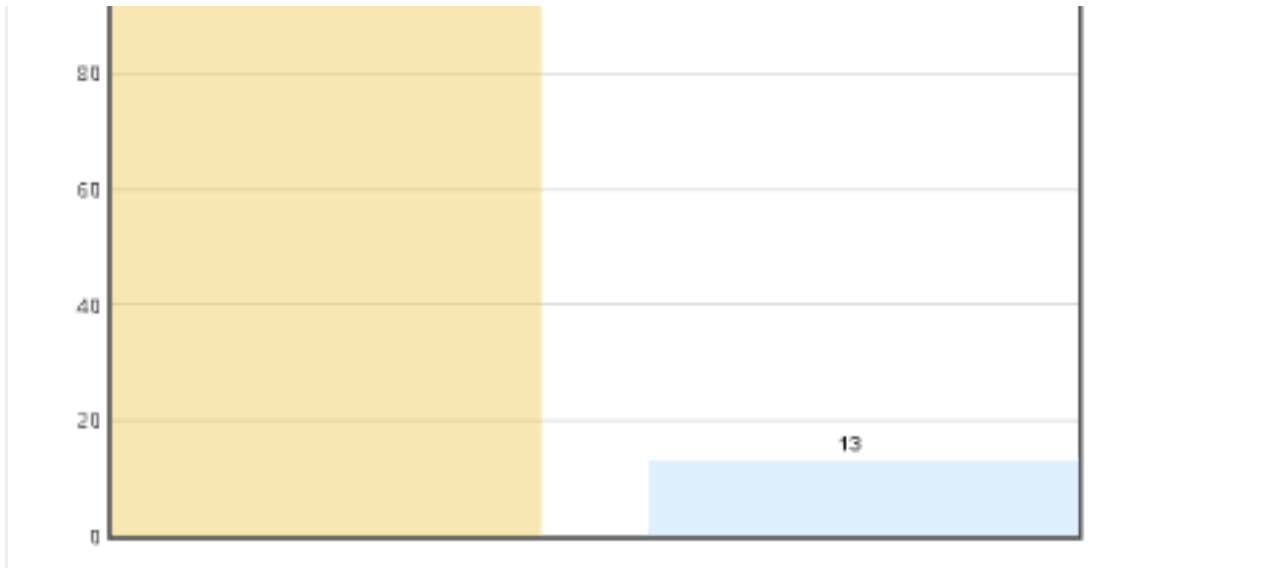

☰ Pregunta "En general, Com valora els parcs i zones verdes urbanes del municipi?"

Títol	En general, Com valora els parcs i zones verdes urbanes del municipi?	
Descripción	.	
Estado	Activa	
Tipo	Selección única	
Resultados		
Respuesta	Nº de respuestas	Porcentaje
Be	52	44.83%
Regular	44	37.93%
Roin	13	11.21%
Molt be	5	4.31%
Molt roin	2	1.72%
Resultados	○