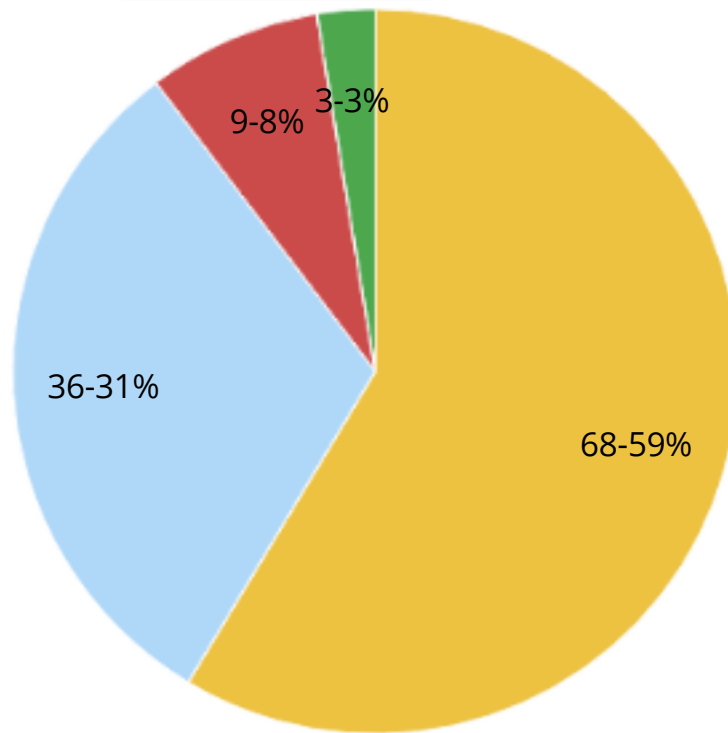

Resultados

Respuesta	Nº de respuestas	Porcentaje
Amb familiars	68	58.62%
Vaig amb amics	36	31.03%
Ho freqüente a soles	9	7.76%
Grup escolar o associació	3	2.59%

Resultados