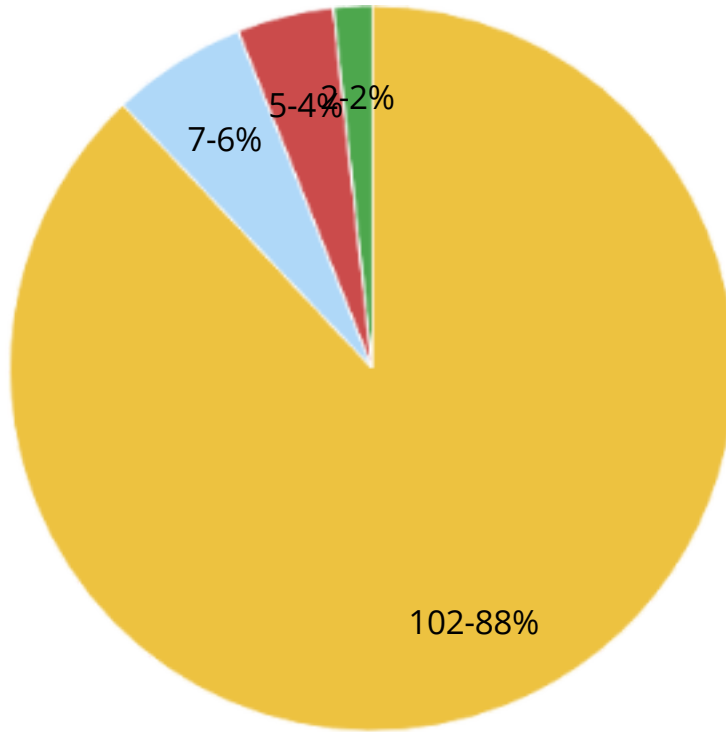

UN	5	4.31%
Cap	2	1.72%

Resultados