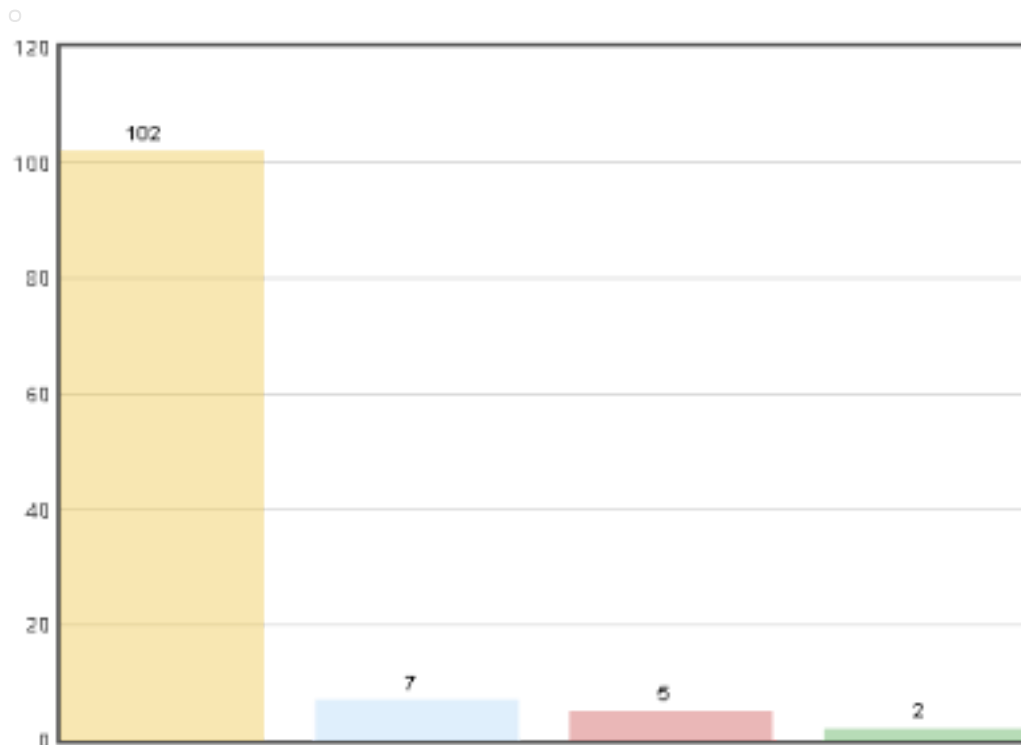

UN	5	4.31%
Cap	2	1.72%

Resultados