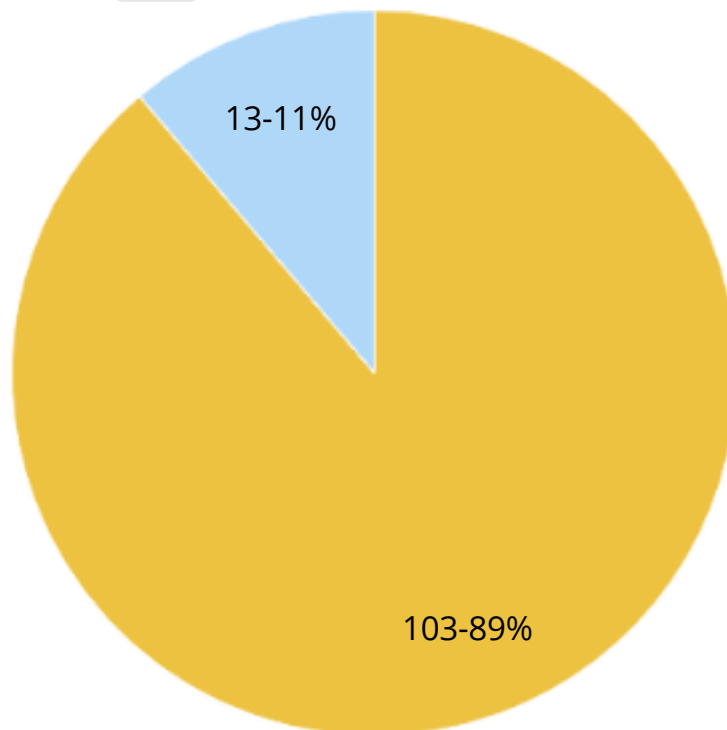

☰ Pregunta "Creu que seria d'utilitat una zona destinada a exercici per a majors?"

Título	Creu que seria d'utilitat una zona destinada a exercici per a majors?		
Descripción	.		
Estado	Activa		
Tipo	Selección única		
Resultados			
	Respuesta	Nº de respuestas	Porcentaje
	Si	103	88.79%
	No	13	11.21%

Resultados