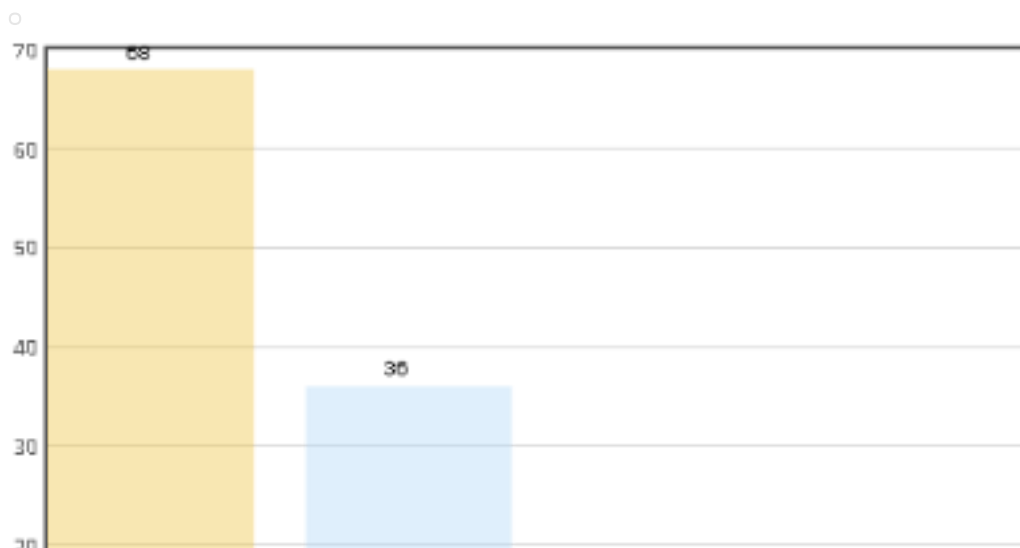

Resultados

Respuesta	Nº de respuestas	Porcentaje
Amb familiars	68	58.62%
Vaig amb amics	36	31.03%
Ho freqüente a soles	9	7.76%
Grup escolar o associació	3	2.59%

Resultados