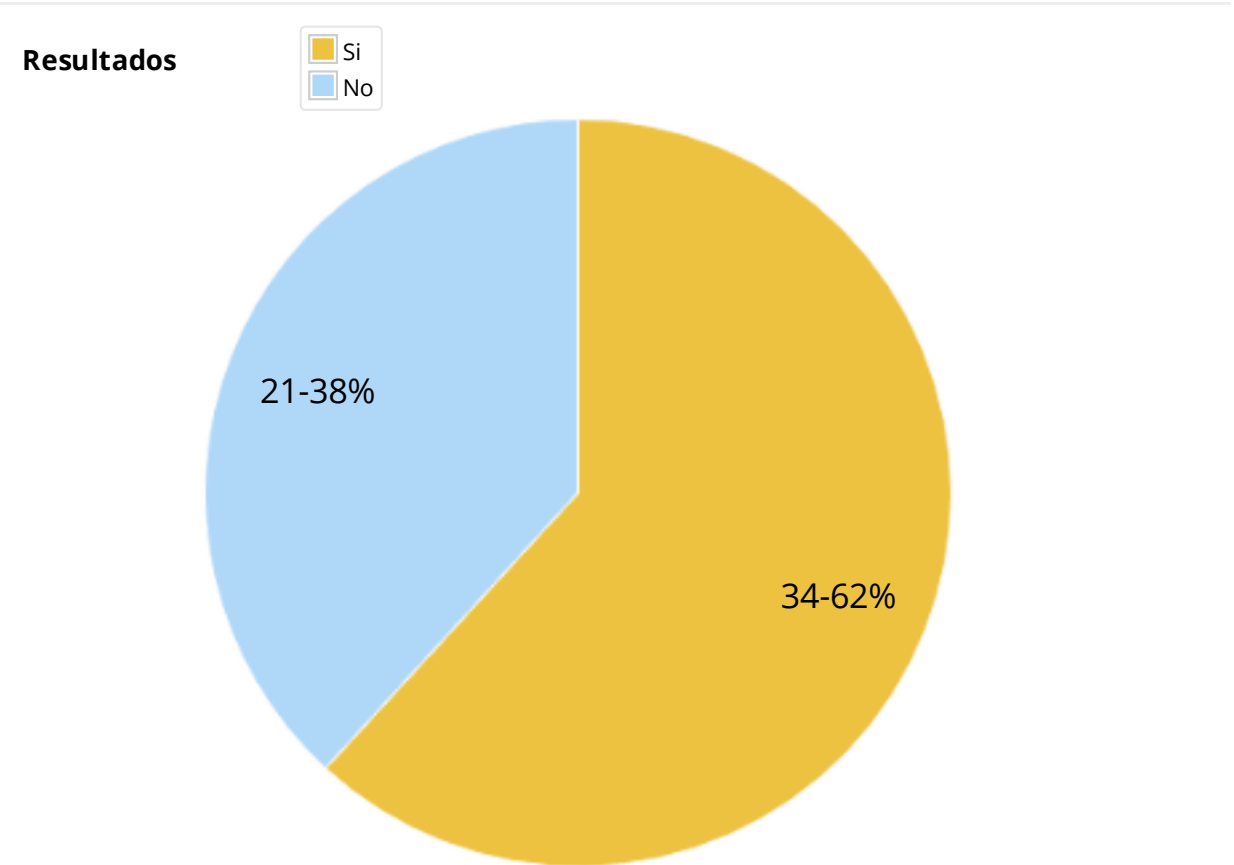

Título Coneix la nova ordenança reguladora de la protecció d'animals, potencialment perillosos, i tinença d'animals en llocs públics, i tinença d'animals en llocs públics i les sancions previstes en la mateixa?

Descripción .

Estado Activa

Tipo Selección única

Resultados

Respuesta	Nº de respuestas	Porcentaje
Si	34	61.82%
No	21	38.18%

☰ Pregunta "Li semblen adequades les mesures sancionadores de l'Ordenança?"

Título	Li semblen adequades les mesures sancionadores de l'Ordenança?	
Descripción	.	
Estado	Activa	
Tipo	Selección única	
Resultados		
Respuesta	Nº de respuestas	Porcentaje
Si	31	56.36%
N/S	18	32.73%
No	6	10.91%