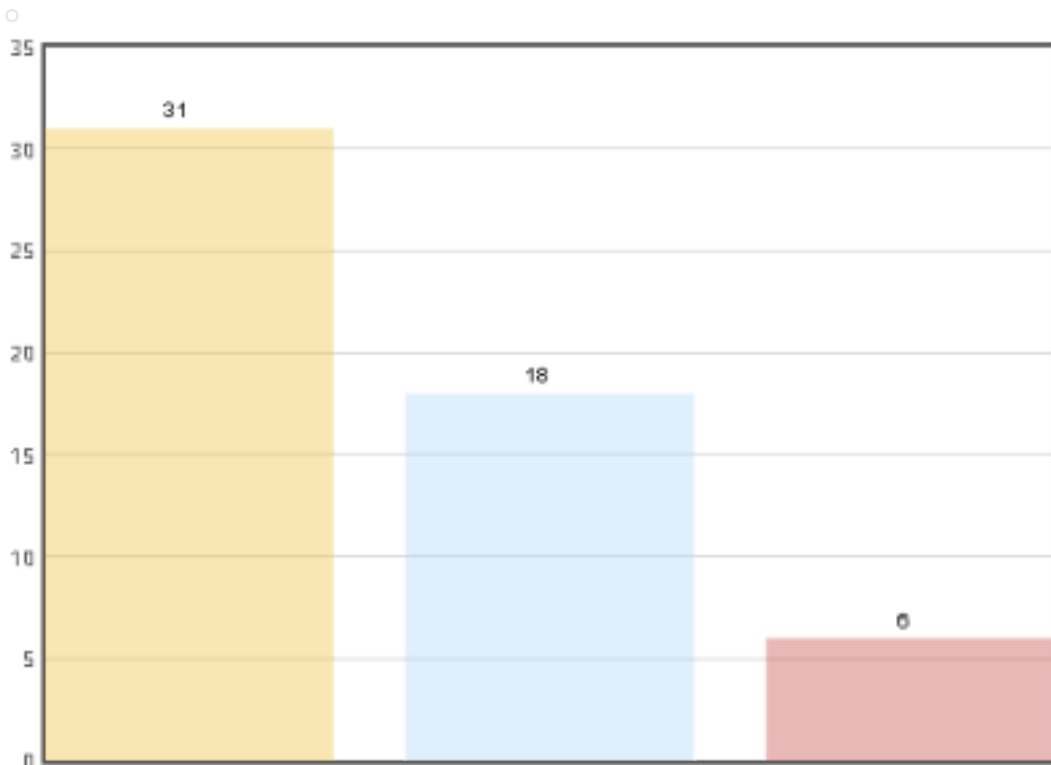

☰ Pregunta "Creu que el nostre municipi està més net en les últimes setmanes gràcies a l'engegada de la campanya sancionadora?"

Título

Creu que el nostre municipi està més net en les últimes setmanes gràcies a l'engegada de la campanya sancionadora?

Descripción

.

Estado

Activa

Tipo

Selección única

Resultados

Respuesta	Nº de respuestas	Porcentaje
No	31	56.36%
Si	24	43.64%

Resultados