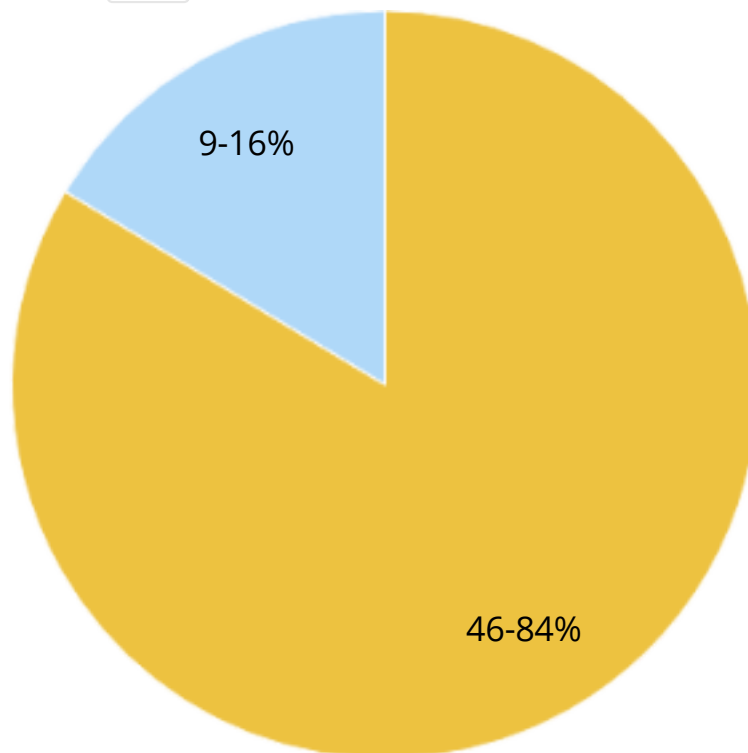

☰ Pregunta "Valoraría positivamente la presencia de policía de paisà per a vigilar als possibles infractors de l'ordenança municipal?"

Título	Valoraría positivamente la presencia de policía de paisà per a vigilar als posibles infractors de l'ordenança municipal?	
Descripción	.	
Estado	Activa	
Tipo	Selección única	
Resultados		
Respuesta	Nº de respuestas	Porcentaje
Si	46	83.64%
No	9	16.36%

Resultados