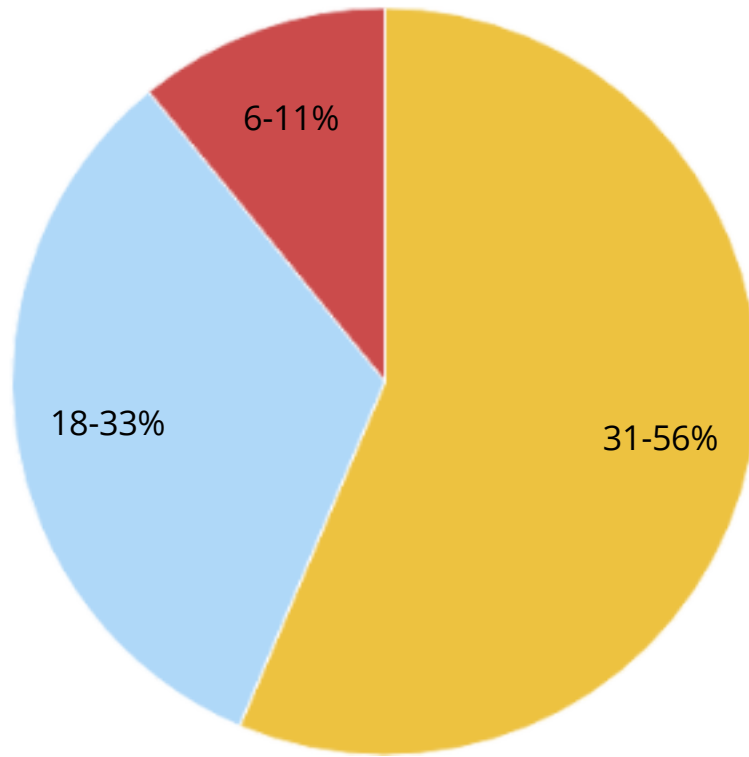

☰ Pregunta "Creu que el nostre municipi està més net en les últimes setmanes gràcies a l'engegada de la campanya sancionadora?"

Título

Creu que el nostre municipi està més net en les últimes setmanes gràcies a l'engegada de la campanya sancionadora?

Descripción

.

Estado

Activa

Tipo

Selección única

Resultados

Respuesta	Nº de respuestas	Porcentaje
No	31	56.36%
Si	24	43.64%

Resultados